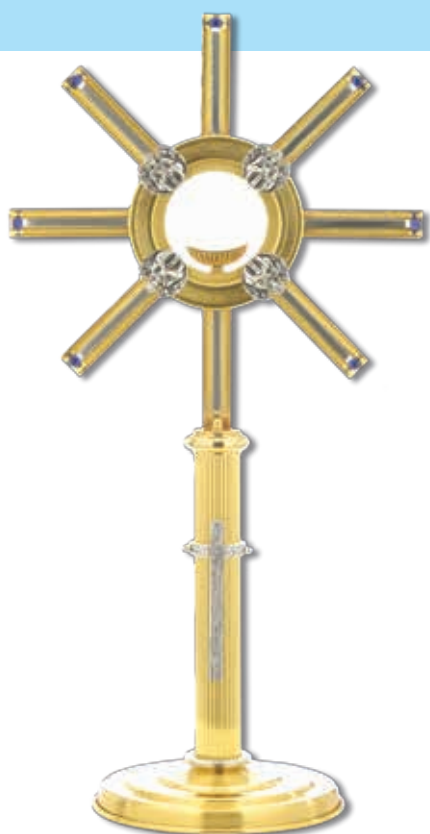

Segatøl

arredi sacri e articoli religiosi

catalogo
2014
aggiornamento

art. LDM-2700
Lampada da mensa
rotonda con pietre rosse.
Diam. base: cm 19;
h: cm 22.

art. CAN-1500:
Candeliere rotondo
con pietre rosse.
Diam. base: cm 19;
diam. canotto cm 4;
h: cm 17.

art. CAS-0415:
Croce a stile
bicolore con asta.
Lunghezza asta: cm 150
Larghezza croce: cm 25
h. croce: cm 33,5.

art. LUM-1400:
Lumiera a tre fiamme
con croci e candela
a cera liquida.
Diam.base: cm 15;
diam. canotto: cm 4;
h. cm 32.

art. CAL-1301:
Calice liturgico
con banda satinata.
Diam. cm 8,5;
h. cm 28

art. PSD-2301:
Pisside liturgica
con banda satinata.
Diam. cm 10;
h. cm 16

art. OST-2504:
Ostensorio bicolore
con croce centrale.
Diam. teca: cm 9,5; h. cm 60

art. OST-2505:
Ostensorio bicolore
con pietre rosse.
Diam. teca: cm 9,5; h. cm 64.

art. OST-2507:
Ostensorio bicolore
con pietre blu e verdi.
Diam. teca: cm 16; h. cm 70.

art. OST-2506:
Ostensorio bicolore
IHS con pietre blu.
Diam. teca: cm 16;
h. cm 70.